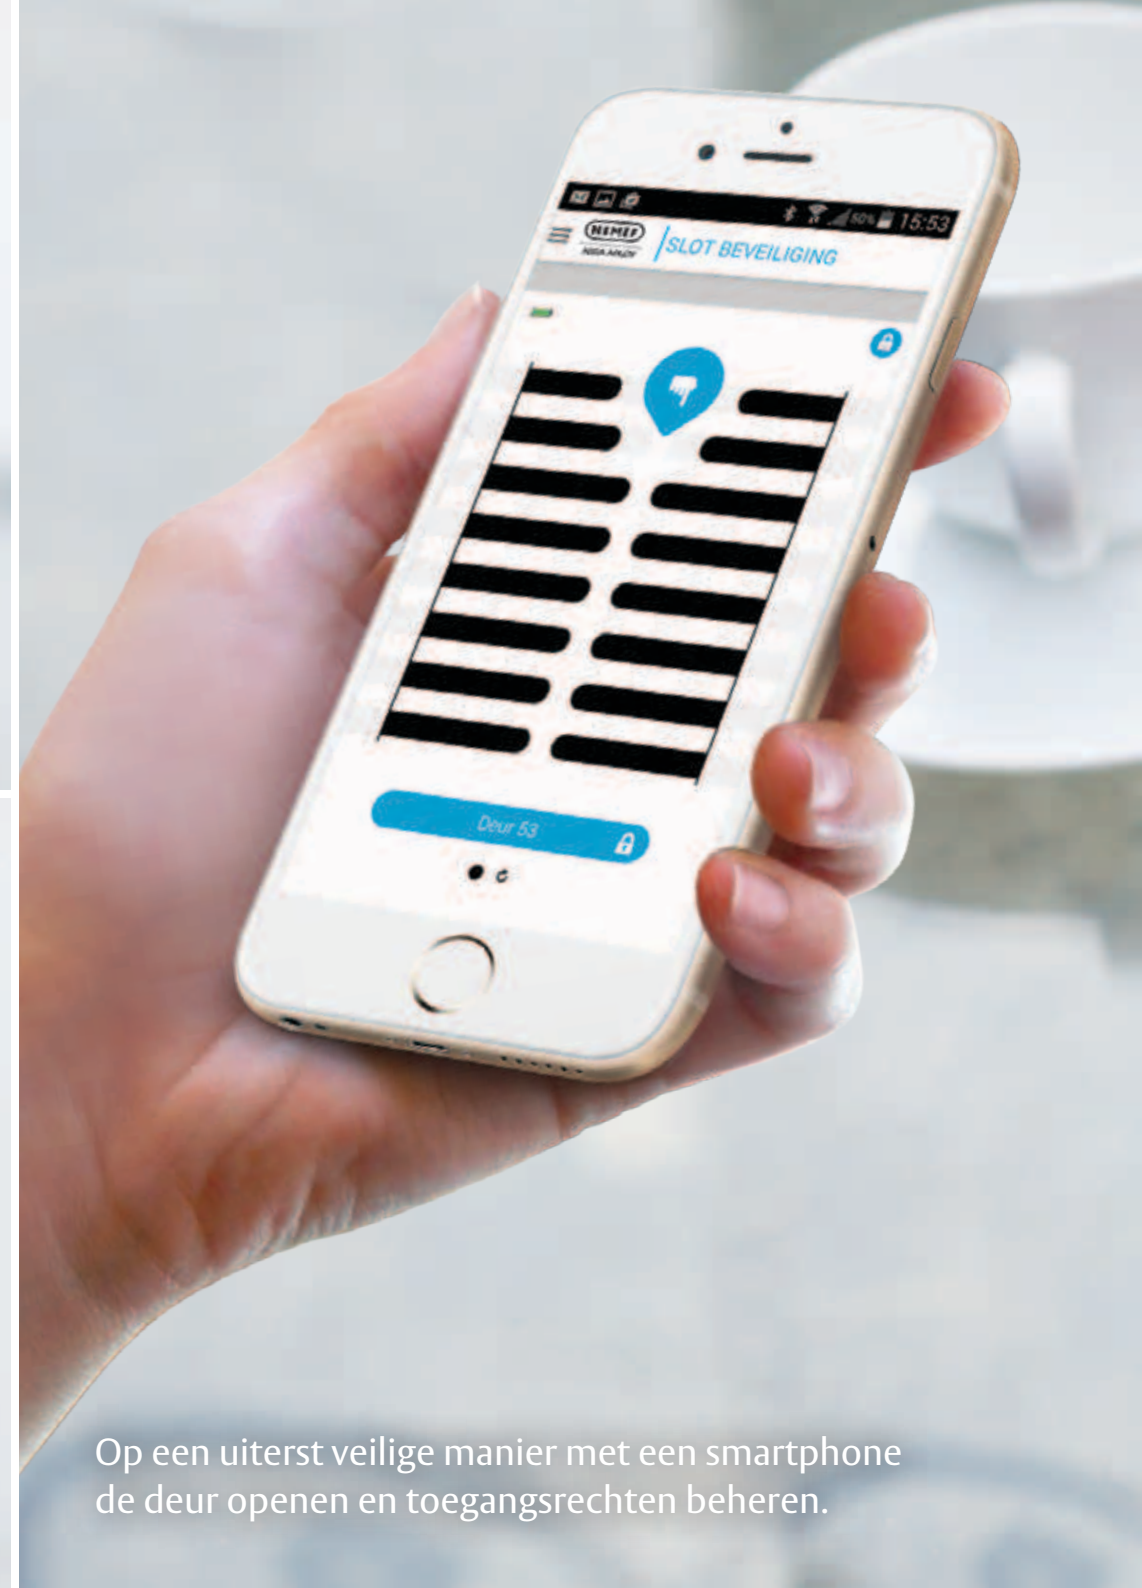

Gert Lubbersen  
Directeur

Via de optionele vingerscan kan aan maximaal 20 verschillende gebruikers toegang toegewezen worden.

Met de afstandsbediening kan de deur van buiten en van binnen geopend worden.

Op een uiterst veilige manier met een smartphone de deur openen en toegangsrechten beheren.