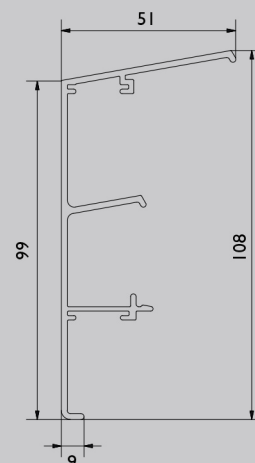

Modellen F134 en F138 zijn voor plafondmontage en F140 voor rail montage tegen de wand.

STANDAARD SET BESTAAT UIT:

- Klikkap verpakt in een transparante koker.

OPTIES:

- Klikkappen zijn los leverbaar in diverse lengtes tot 6000mm
- Eindkapjes voor F134, F138 en F140

F140

F134

F138

STANDAARD SETS

Set type	Bij systeem	Max deurdikte	Kaplengthe	
F134/20EU	Husky	50 mm	2000 mm	
F134/20EU	Single/DoubleTop	34 mm	2000 mm	
F138/20EU	Husky	28 mm	2000 mm	
F138/20EU	Single/DoubleTop	18 mm	2000 mm	
F140/20*	Husky	50 mm	2000 mm	
F140/30*	Husky	50 mm	3000 mm	
F140/40*	Husky	50 mm	4000 mm	