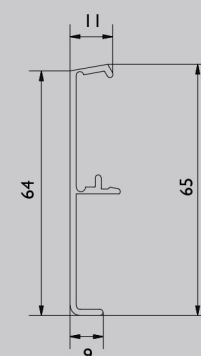

Modellen F134 en F138 zijn voor plafondmontage en F140 voor rail montage tegen de wand.

STANDAARD SET BESTAAT UIT:

- Klikkap verpakt in een transparante koker.

OPTIES:

- Klikkappen zijn los leverbaar in diverse lengtes tot 6000mm
- Eindkapjes voor F134, F138 en F140

F140

F134

F138

STANDAARD SETS

Set type	Bij systeem	Max deurdikte	Kaplengthe	
F134/20EU	Husky	50 mm	2000 mm	
F134/20EU	Single/DoubleTop	34 mm	2000 mm	
F138/20EU	Husky	28 mm	2000 mm	
F138/20EU	Single/DoubleTop	18 mm	2000 mm	
F140/20*	Husky	50 mm	2000 mm	
F140/30*	Husky	50 mm	3000 mm	
F140/40*	Husky	50 mm	4000 mm	