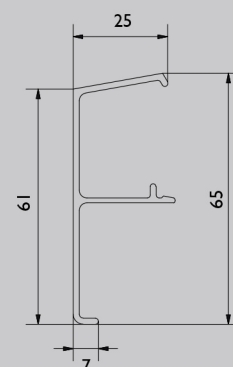

Modellen F134 en F138 zijn voor plafondmontage en F140 voor rail montage tegen de wand.

STANDAARD SET BESTAAT UIT:

- Klikkap verpakt in een transparante koker.

OPTIES:

- Klikkappen zijn los leverbaar in diverse lengtes tot 6000mm
- Eindkapjes voor F134, F138 en F140

F140

F134

F138

STANDAARD SETS

Set type	Bij systeem	Max deurdikte	Kaplengthe	
F134/20EU	Husky	50 mm	2000 mm	
F134/20EU	Single/DoubleTop	34 mm	2000 mm	
F138/20EU	Husky	28 mm	2000 mm	
F138/20EU	Single/DoubleTop	18 mm	2000 mm	
F140/20*	Husky	50 mm	2000 mm	
F140/30*	Husky	50 mm	3000 mm	
F140/40*	Husky	50 mm	4000 mm	