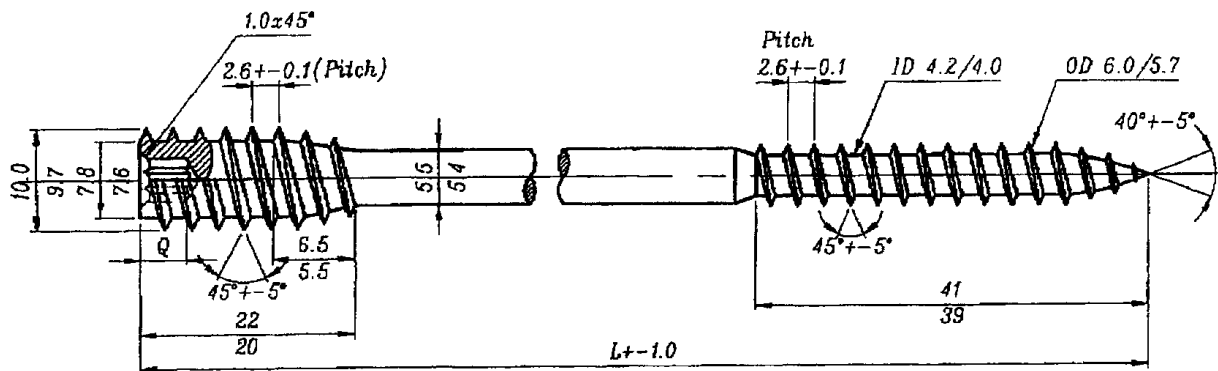

Type A:

Torx25 $Q=4.5/4.0$

Technisch Specificatieblad Ferney Group BV

Ferney Group BV
 Ampèrestraat 15
 1704 SM Heerhugowaard
 Nederland

Datum: 31-01-2003
 TSFK 03/1516936 t/m 1516940
 Rev : A
 Blad : 2/3

Productnaam: Kelfort® afstandschroef

Type B:

Torx25 Q=4.5/4.0

Maten in mm.

Artikelnummer Ferney	Afmeting	Type
1516936	6,0 x 60	A
1516937	6,0 x 80	B
1516938	6,0 x 100	B
1516939	6,0 x 120	B
1516940	6,0 x 150	B

Materiaal: Staal verzinkt, ongehard.

Kleur: Zink.

Technische gegevens:

Aansluiting: Torx T25.
Boordiameter: 8 mm.