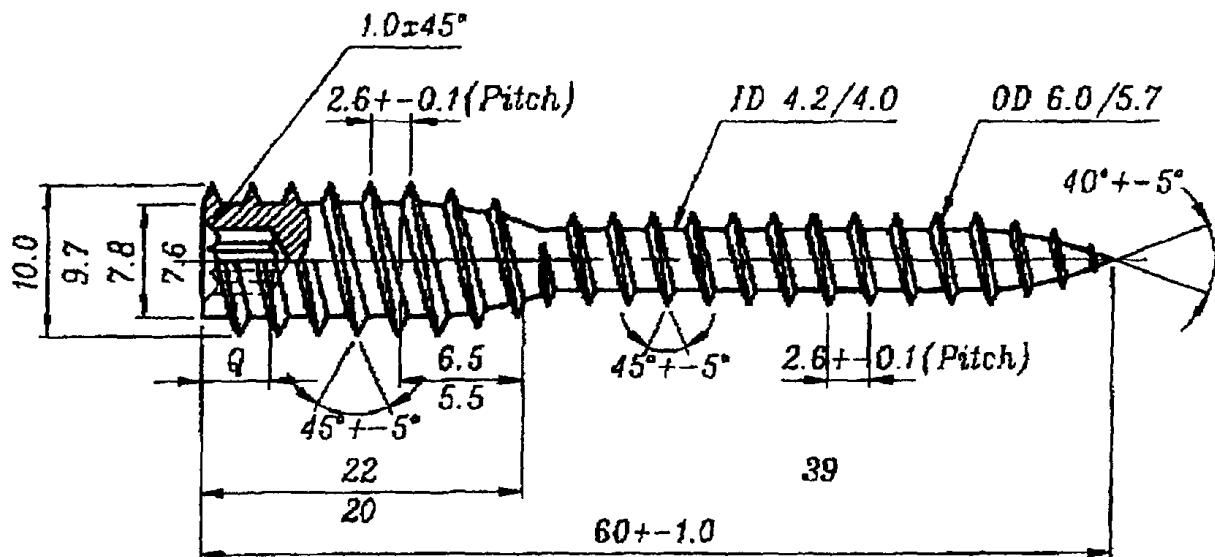

Technisch Specificatieblad Ferney Group BV

Ferney Group BV
Ampèrestraat 15
1704 SM Heerhugowaard
Nederland

Datum: 31-01-2003
TSFK 03/1516936 t/m 1516940
Rev : A
Blad : 1/3

Kelfort®

Productnaam: Kelfort® afstandschroef

Opgesteld door: E.G.

Bekrachtigd door: W.A.

De toepassing:

Afstandschroeven worden gebruikt voor het stellen en monteren van houten, kunststof en aluminium kozijnen, stelkozijnen, dag- en kantstukken en worden tevens toegepast bij constructies met doorlopende isolatie. Afstandschroeven zijn ook toepasbaar voor achterconstructies bij kopgevels, rabatdelen, vliesgevels en volkernbeplating.

Type A:

Torx25 $Q=4.5/4.0$