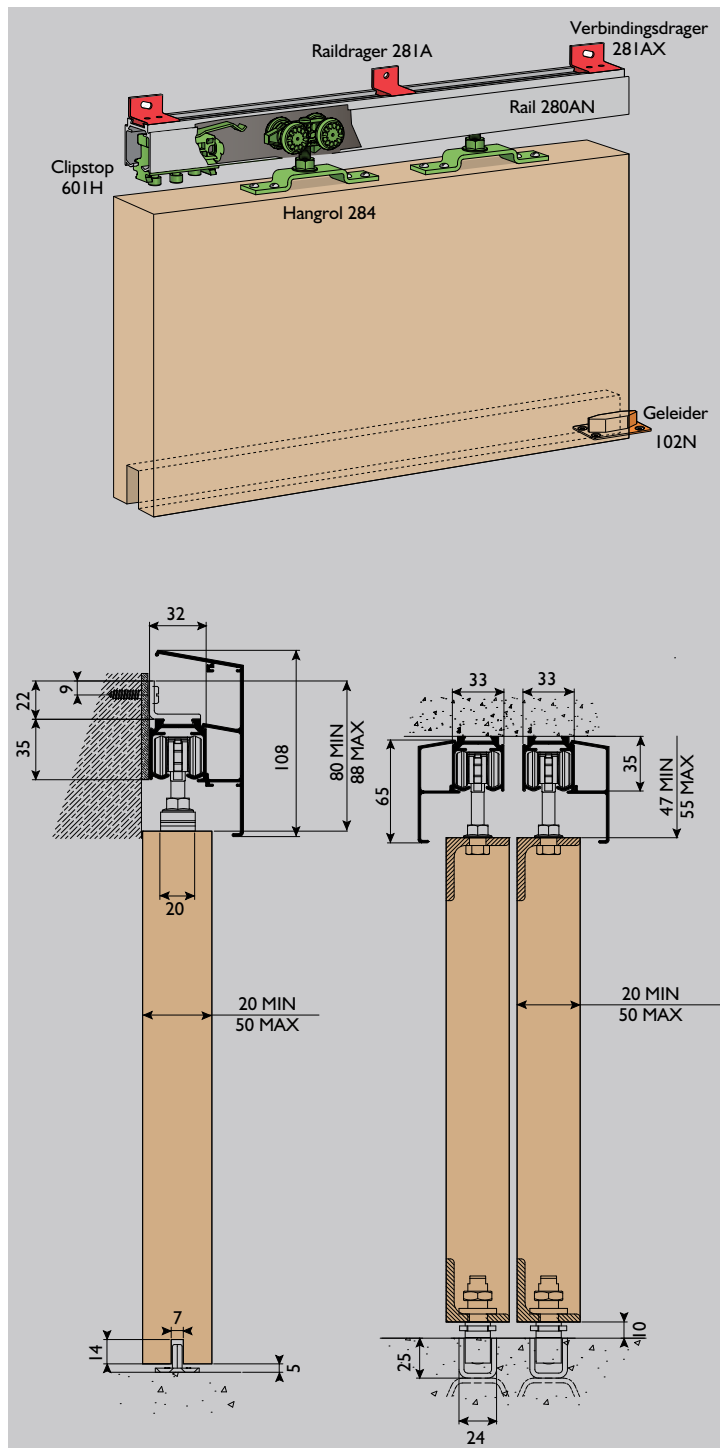

HUSKY 100 (ALUMINIUM)

Husky schuifdeurbeslag is ideaal voor een lichte tot zware binnendeurtoepassing. De geanodiseerde aluminium rail is voorzien van bevestigingsgaten voor montage direct tegen plafond. Wandmontage met behulp van aluminium wandbeugels. Buitentoepassing is mogelijk. Eenvoudige verticale en horizontale instelbaarheid.

STANDAARD SET BESTAAT UIT:

- Geanodiseerde aluminium rail met bevestigingsgaten
- Hangrollen
- Railstop + clipstop
- Kunststof geleider
- Montage-instructie

OPTIES:

- Aluminium rails 280A en 280AN los leverbaar tot 6000mm
- Deurpakket HI00
- Klikkappen FI34-FI38-FI40, geanodiseerd aluminium
- SIM100 gelijktijdig werkend stel
- Soft-Close
- Inlaatkommen:
 - ◆ 26P, rond wit kunststof
 - ◆ 400, rechthoekig aluminium
 - ◆ 500, ovaal RVS
 - ◆ 501, rechthoekig RVS

STANDAARD SETS

Set type	Deuren	Raillengte	Deurhoogte max	Opstelling	#raildragers 281A+281AX
HI00E/15AN	I	1500 mm	2700 mm		4 + 2
HI00E/18AN	I	1800 mm	2700 mm		5 + 2
HI00E/20AN	I	2000 mm	2700 mm		6 + 2
HI00E/24AN	I	2400 mm	2700 mm		8 + 2
HI00E/30AN	I	3000 mm	2700 mm		10 + 2