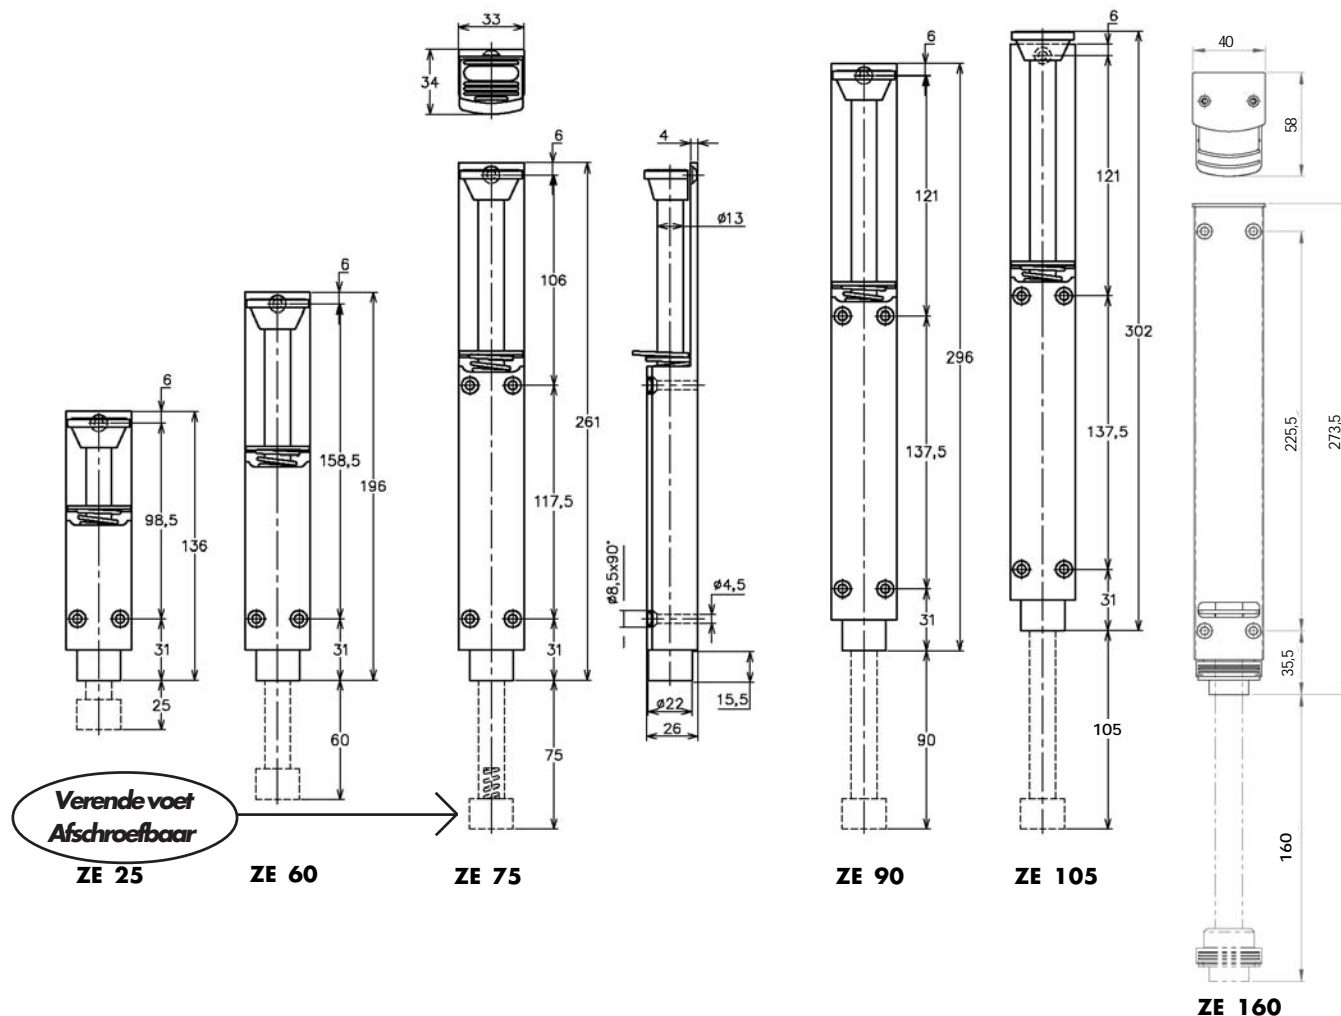

### Technische specificaties

|           |   |
|-----------|---|
| Levering  | Compleet met bevestigingsschroeven            |
| Materiaal | Behuizing: Aluminium, zilverkleurig gemoffeld |
|           | Bij grote aantallen ook in RAL leverbaar      |
| Overig:   | Geheel roestbestendig                         |

### Uitvoeringen

ZE-25

ZE-60

ZE-75

ZE-90

ZE-105

ZE-160

**Maattekening**

**Dictator ZE**

| Type     | Slag       | Toepassing              | Materiaal                    | Finish                      |
|----------|------------|-------------------------|------------------------------|-----------------------------|
| - ZE-25  | t/m 25mm.  | binnen en buitenmontage | aluminium geleide pen R.V.S. | Mat zilver, RAL op aanvraag |
| - ZE-60  | t/m 60mm.  | binnen en buitenmontage | aluminium geleide pen R.V.S. | Mat zilver, RAL op aanvraag |
| - ZE-75  | t/m 75mm.  | binnen en buitenmontage | aluminium geleide pen R.V.S. | Mat zilver, RAL op aanvraag |
| - ZE-90  | t/m 90mm.  | binnen en buitenmontage | aluminium geleide pen R.V.S. | Mat zilver, RAL op aanvraag |
| - ZE-105 | t/m 105mm. | binnen en buitenmontage | aluminium geleide pen R.V.S. | Mat zilver, RAL op aanvraag |
| - ZE-160 | t/m 160mm. | binnen en buitenmontage | aluminium geleide pen R.V.S. | Mat zilver, RAL op aanvraag |