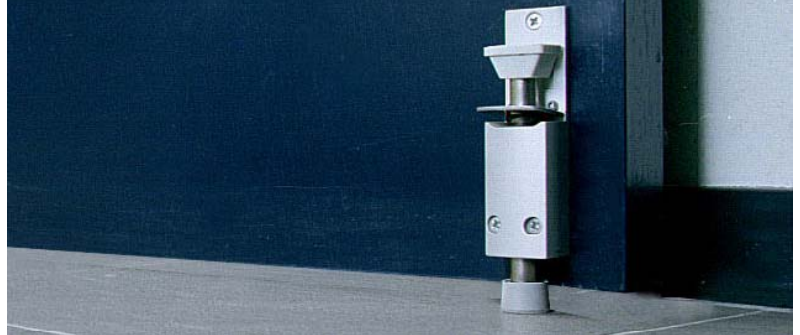

## DICTATOR type ZE deurvastzeters voor houten, stalen of aluminium deuren

Deze serie lichtmetalen deurvastzeters "ZE" met slaglengtes van 25 tot 160 mm. zorgen ervoor dat de deuren ook bij oneffen- of gladde vloeren stevig op de gewenste opening verankerd staan. Dit komt door de extra verende voetconstructie. Het rubber voetje is, indien nodig, afschroefbaar. Door toepassing van niet roestende materialen (RVS, aluminium, kunststof, rubber) zijn deze deurvastzeters standaard ook zeer geschikt voor buitenmontage.

De bediening van het apparaatje kan, zowel vergrendelen als ook het ontgrendelen, eenvoudig met de voet worden gedaan. U hoeft dus niet te bukken om het apparaatje vast te zetten of te ontgrendelen. Het grote voordeel t.o.v. van een stop in de grond is dat bij deze deurvastzetter er geen kans bestaat op struikelgevaar en ook is met dit systeem de deur op iedere gewenste positie vast te zetten.

De strakke vormgeving, de verzonken bevestigingsgaten in het huis en de achterplaat van deze deurvastzeters, zorgen voor een eenvoudige montage en gemakkelijke reiniging.