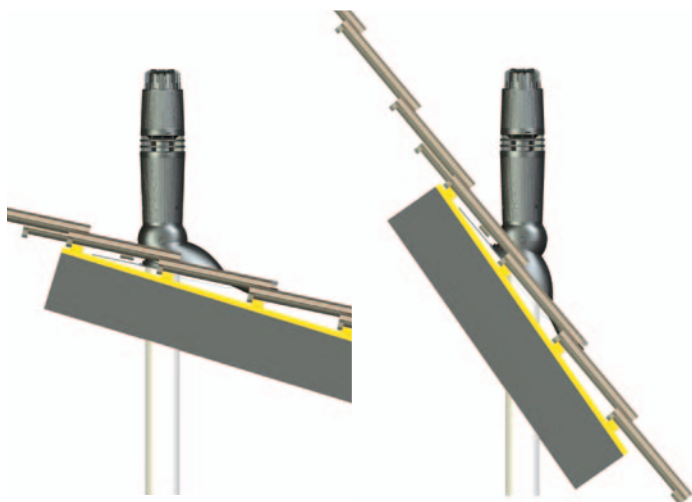

Universele Ubiflex Dakdoorvoerpan 15°-55°

➤ Eén pan voor alle gangbare dakhellingen!

De Universele Ubiflex Dakdoorvoerpan 15°-55° biedt een oplossing voor 98% van de toepassingen (hellingshoeken). Deze unieke pan, inclusief schaal, is geschikt voor iedere gewenste hellingshoek tussen de 15°-55° en voor ieder type pan. U heeft dus altijd de juiste dakdoorvoerpan. Makkelijker kan Ubbink het niet voor u maken!

Universele Ubiflex Dakdoorvoerpan 15°-55°

De Universele Ubiflex Dakdoorvoer pan heeft een knobbel/schaal fixatie met vast scharnierpunt. De losse glijschalen en de drie varianten dakdoorvoerpannen kunt u vanaf nu vergeten. U heeft geen losse schaal meer en dus minder kans op fouten! De nieuwe dakdoorvoerpan is gemaakt voor doorvoeren van \varnothing 125 tot \varnothing 131 mm en sluit perfect aan op de Ubbink dakdoorvoeren!

Voordelen

- Unieke, universele pan; één product voor meer dan 98% van alle toepassingen (hellingshoeken)
- Geen voorraad meer nodig van diverse pannen, u heeft altijd de juiste
- Knobbel/schaal fixatie met vast scharnierpunt
- Geschikt voor hellingshoek 15°-55°
- Geschikt voor doorvoeren van \varnothing 125-131
- Compleet, inclusief schaal
- Geschikt voor ieder type dakdoorvoer
- Installatiegemak

Ubbink, dat bouwt wel zo makkelijk!

> Ubiflex

Ubiflex van Ubbink is dé loodvervanger. Ubiflex wordt toegepast in alle bouwdetails waarin een waterdichte laag vereist is. Het kan bladlood in alle gevallen vervangen. Ubiflex waterdichte lagen zijn in alle opzichten betrouwbaar en hebben een levensduur die aansluit bij de levensduur van gebouwen. Ubiflex is in alle fasen onschadelijk voor mens en milieu. De verwerker loopt dus geen gezondheidsrisico.