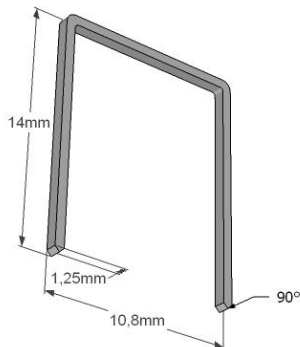

Technisch Specificatieblad Ferney Group BV

Ferney Group BV
Ampèrestraat 15
1704 SM Heerhugowaard
Nederland

Datum: 19-11-2014
TSFK 12/1516527 t/m 1516529
Rev : B
Blad : 1/2

Produktnaam: Kelfort® nieten rvs

Opgesteld door: EG.

Bekrachtigd door: MK

Type HD

Het product:

De Kelfort® nieten zijn vervaardigd van rvs en te gebruiken in combinatie met de diverse typen Kelfort® tackers.

De toepassing:

Deze Kelfort® nieten rvs zijn geschikt voor de bevestiging van diverse soorten materialen.