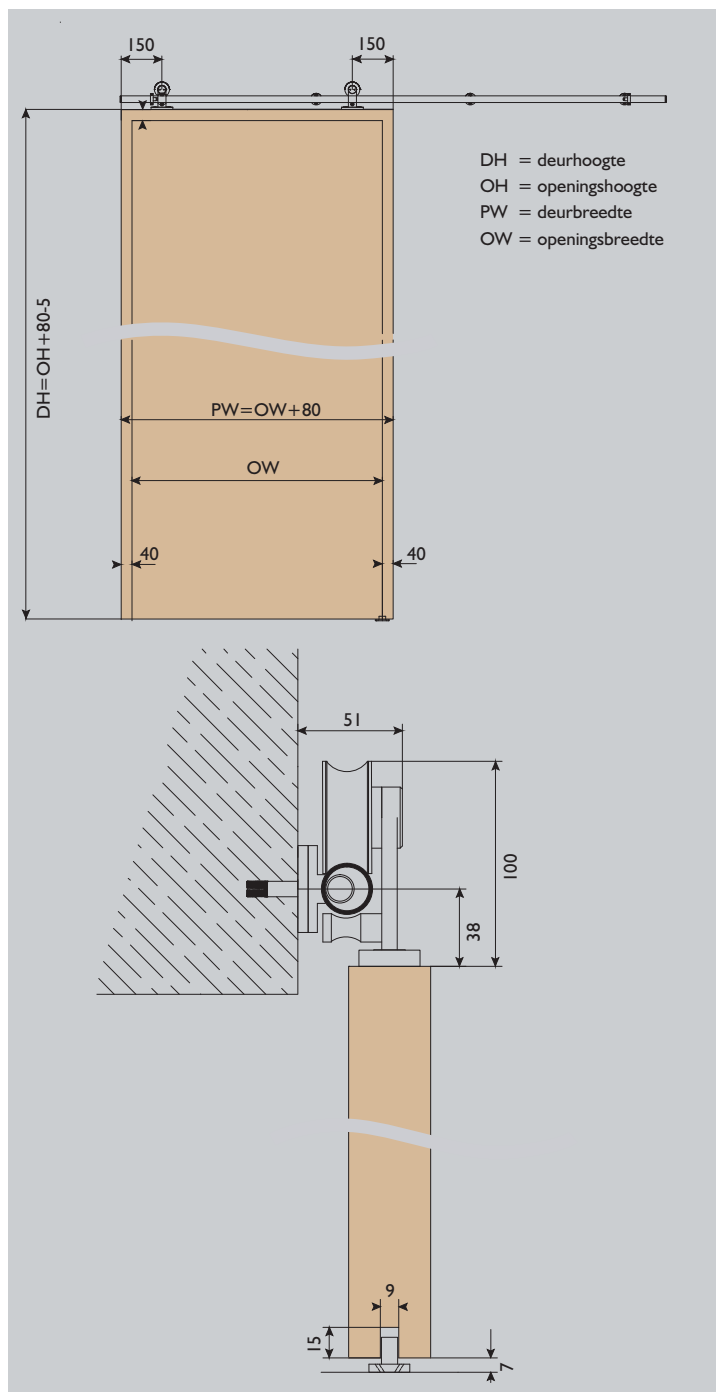

SIENNA HOUT

SIENNA RVS schuifdeurbeslag is voor een toepassing bij houten binnendeuren waar een moderne uitstraling gewenst is. De RVS buisrail wordt discreet tegen de muur gemonteerd en de gelagerde hangrollen zorgen voor een geruisarme loop. De wanddragers voor de buisrail zijn voorgemonteerd.

EEN OPSTELLING BESTAAT UIT:

- Los verpakte RVS buisrail 25T in diverse lengtes tot 4000 mm
- Deurpakket SN120T: hangrollen, railstops, RVS geleider 101SS, raildoppen

OPTIES:

- Inlaatkommen:
 - ◆ 400, rechthoekig aluminium
 - ◆ 500, ovaal RVS
 - ◆ 501, rechthoekig RVS
 - ◆ 505, ovaal zwart

Voor SIENNA Glas bij glasdeuren zie www.henderson.nl

RAIL + DEURPAKKET MOETEN LOS BESTELD WORDEN

Set type	Deuren	Railleugte	Deurhoogte max	Opstelling
25T/2000		2000 mm	2500 mm	
25T/2500		2500 mm	2500 mm	
25T/3000		3000 mm	2500 mm	of
25T/3500		3500 mm	2500 mm	of
25T/4000		4000 mm	2500 mm	of
SN120T	I		Deurpakket	