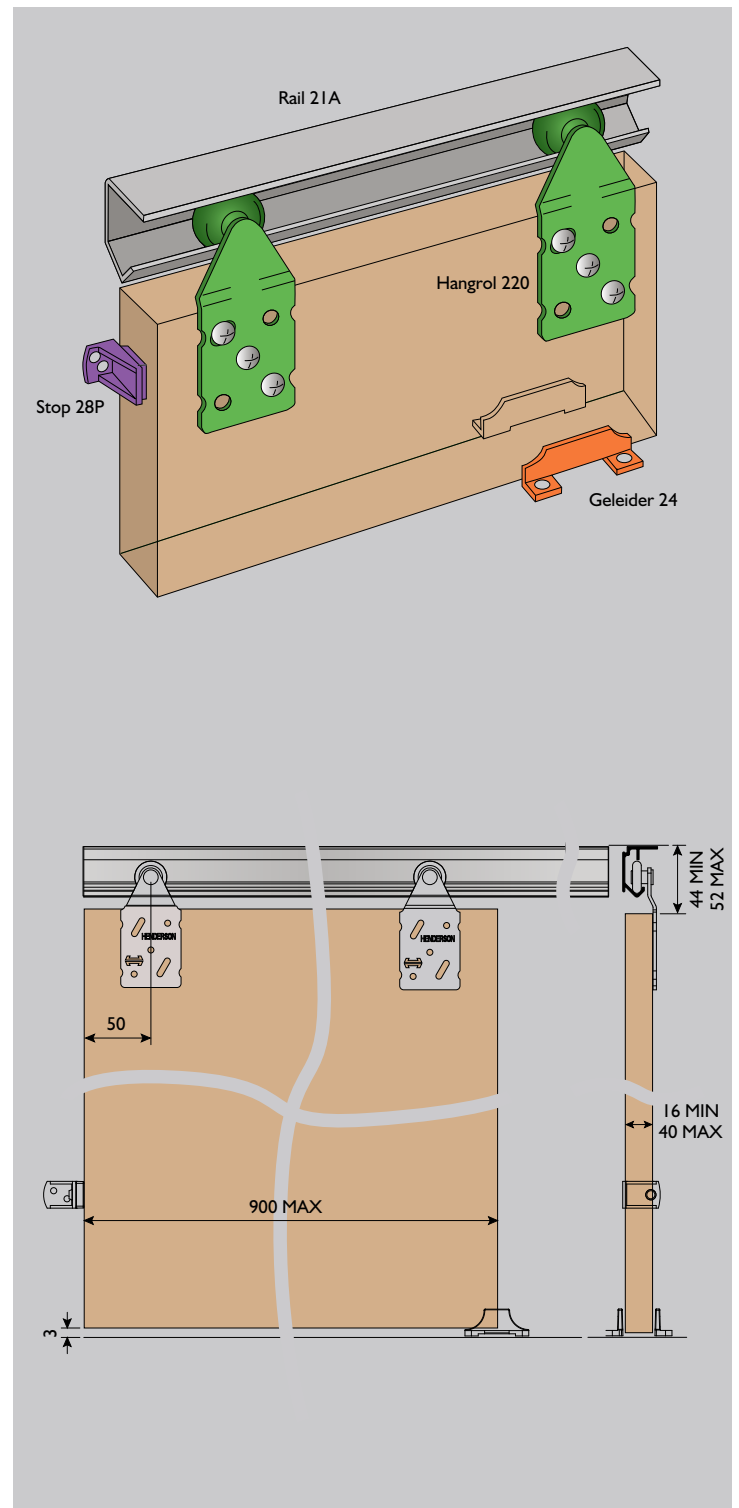

SINGLE TOP

Single Top schuifdeurbeslag is ideaal voor toepassing als kast- en garderobedeur. Een voorgeboorde aluminium rail voor zowel plafond als wandmontage zorgt voor een soepele loop van de hangrollen. De deur kan na montage niet meer uit de rail lopen.

STANDAARD SET BESTAAT UIT:

- Aluminium rails
- Deurstop
- Hangrollen
- Geleiders
- Montage-instructie

OPTIES:

- Deurpakket DTI: hangrollen, geleiders, deurbuffer en bevestigingsschroeven
- Geleiderails 81X, U-profiel
- Kunststof geleiders 113/81X, voor montage op kopse kant van de deur
- Inlaatkommen:
 - ◆ 26P, rond wit kunststof
 - ◆ 400, rechthoekig aluminium
 - ◆ 500, ovaal RVS
 - ◆ 501, rechthoekig RVS
- Klikkappen (zie blz. 15)

STANDAARD SETS

Set type	Deuren	Railenlengte	Deurhoogte max	Opstelling
ST12	1	1200 mm	2400 mm	
ST15	1	1500 mm	2400 mm	
ST18	1	1800 mm	2400 mm	