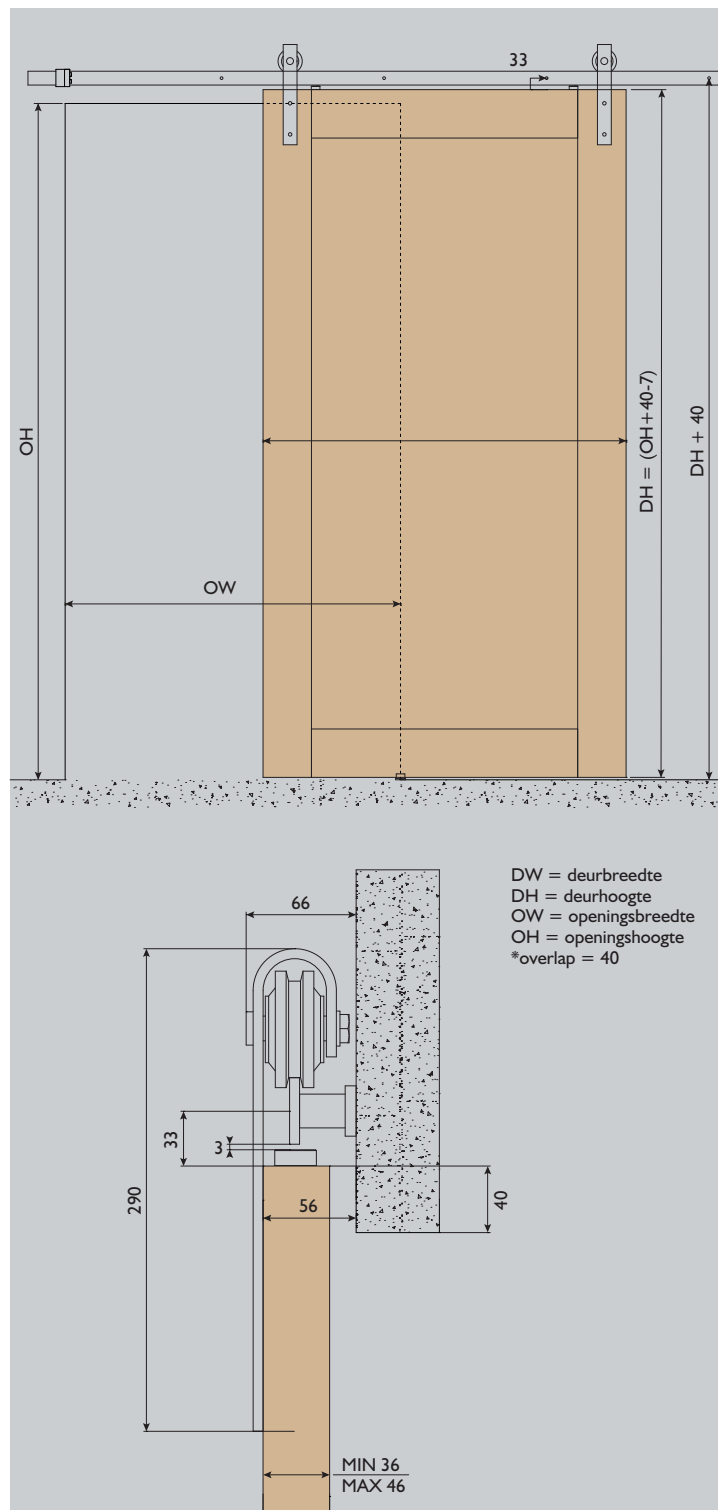

# RUSTIC

Rustic schuifdeurbeslag biedt een traditionele uitstraling aan houten schuifdeuren. De platte strip, waar hangrollen overheen lopen met de bevestiging vol in het zicht, wordt discreet tegen de muur gemonteerd. Rustic voor houten deuren combineert prestaties met karakteristieke uitstraling voor diverse interieurs.

## STANDAARD SET BESTAAT UIT:

- Robuust zwart poedergecoate strip voor een slijtvast oppervlakte
- Nylon gelagerde hangrollen
- Anti-jump bevestigingen
- Verstelbare deurstops
- Zwarte ondergeleider
- Wandbeugels met bevestiging

## OPTIES:

- Inlaatkom: ◆ 505, ovaal zwart

Hangrol

## STANDAARD SETS

Set type	Deuren	Railengte	Deurbreedte min.	Deurbreedte max.	Opstelling	
R80/20	I	2000 mm	500 mm	1000		
R80/30	I	3000 mm	500 mm	1500		
R80	I	Los deurpakket (zonder rail en wanddragers)				