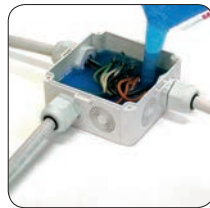

Magic Box is geschikt voor elke soort installatie, ook onder de grond of onder water!

Magic Box kan altijd weer worden geopend, ook na langdurig gebruik!

Installatieprocedure aansluitdoos

Maak de doos aan de wand vast en dek de schroeven af met de speciale doppen.

Open de aangegeven openingen.

Installeer de kabelwartels.

Breng de kabels aan en sluit ze aan.

Horizontale installatieprocedure

Verticale installatieprocedure

Toepassingsvoorbeelden

OPENBARE VERLICHTING

SCHEEPVAART