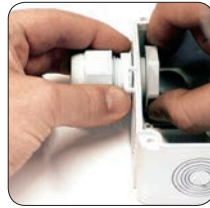

Magic Box is geschikt voor elke soort installatie, ook onder de grond of onder water!

Magic Box kan altijd weer worden geopend, ook na langdurig gebruik!

Installatieprocedure aansluitdoos

Maak de doos aan de wand vast en dek de schroeven af met de speciale doppen.

Open de aangegeven openingen.

Installeer de kabelwartels.

Breng de kabels aan en sluit ze aan.

Horizontale installatieprocedure

Verticale installatieprocedure

Toepassingsvoorbeelden

OPENBARE VERLICHTING

SCHEEPVAART