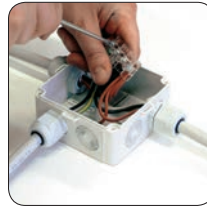

Magic Box is geschikt voor elke soort installatie, ook onder de grond of onder water!

Magic Box kan altijd weer worden geopend, ook na langdurig gebruik!

Installatieprocedure aansluitdoos

Maak de doos aan de wand vast en dek de schroeven af met de speciale doppen.

Open de aangegeven openingen.

Installeer de kabelwartels.

Breng de kabels aan en sluit ze aan.

Horizontale installatieprocedure

Verticale installatieprocedure

Toepassingsvoorbeelden

OPENBARE VERLICHTING

SCHEEPVAART