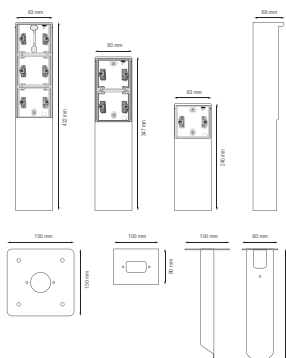

Spuitwaterdichte tuinpaal met grondplaat voor drie Niko Hydro functies, zwart

761-36930

4 jaar
garantie

De tuinpaal kan drie Niko Hydro functies naar keuze bevatten. Hij heeft een IP55-beschermingsgraad en is voorzien van een grondplaat om hem op een hard oppervlak te plaatsen. Door zijn functionele en knappe design is de tuinpaal perfect voor buiten, zoals op terrassen en in buitenkeukens. Het geheel is bovendien spuitwaterdicht en dus uitermate geschikt voor gebruik in vochtige ruimtes en veeleisende omgevingen. Houd er rekening mee dat het aanpaskader xxx-85000 gebruikt moet worden om 45 x 45 mm-functies, zoals datamodules, telefoon-, audio- en tv/FM-aansluitingen, in te bouwen.

Technische gegevens

Spuitwaterdichte tuinpaal met grondplaat voor drie Niko Hydro functies, zwart. Handgemaakt product: er kunnen zich kleine afwijkingen in vorm voordoen

- Functie: – wandcontactdoos
 - contactbussen met een groot contactoppervlak die niet op de sokkel steunen om te klemmen
- Aantal mechanismes: 3
- Beschermingsgraad: IP55 voor de samenstelling van een functie en spuitwaterdichte montagedoos
- Slagvastheid: De combinatie van een Hydro mechanisme en een inbouw- of opbouwdoos heeft een slagweerstand van IK07 met een minimumtemperatuur van -25 °C en een maximumtemperatuur van 55 °C
- Kleur: De grondstof is in de massa zwart gekleurd (RAL 9005).
- Afmetingen (HxBxD): 422 x 83 x 68 mm
- Markering: CE
- Materiaal behuizing: roestvr. staal

Afmetingen

niko

Aansluitschema